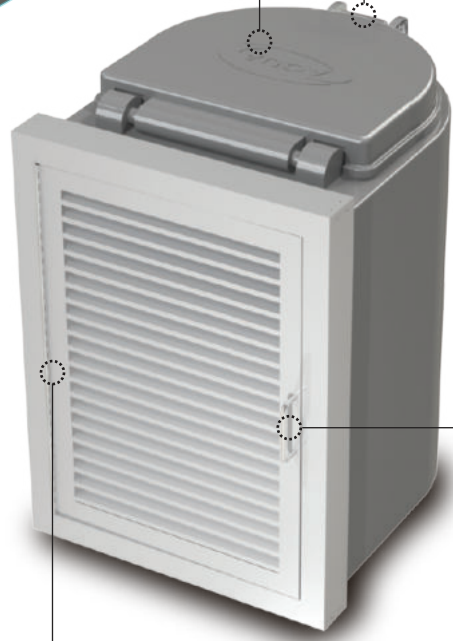

ถังขยะฝังกำแพง 150 ลิตร

Aqua Garbage Container สะดวก สะอาด ปลอดภัย

ฝาถังด้านบน

สามารถ เปิด-ปิด เพื่อ
เทขยะทิ้งภายในบ้าน
เพื่อความสะอาดสุขสบาย
และเพื่อป้องกันกลิ่นรบกวน

ตัวล็อก

ตัวล็อกฝาถัง
แน่นทึบ ปลอดภัย

บานประตู

เป็นแถบแม่เหล็ก ล็อคสนิท
สามารถ เปิด-ปิดได้ง่าย

มือจับบานประตู

สแตนเลส สวยงาม
ทนทาน ไม่เป็นสนิม

บานพับเปียบโน

สแตนเลส

แบบประตูบานทึบ สมาร์ทบอร์ด
แบบประตูบานเกล็ดอะลูมิเนียม
ผนังลดกันแมลง

*ตามเงื่อนไข
การขาย

ภายในบรรจุถังดำด้านใน
เพื่อสะดวกต่อการเก็บขยะ
และทำความสะอาดง่าย

ขนาด Dimension

รุ่นสินค้า	GAB-150A/GAB-150S
วัสดุบานประตู	ALUMINIUM, SMARTBOARD
ความจุ (Litre)	150
ความกว้าง (cm.) W	57.5
ความสูง (cm.) H	76.7
ความลึก (cm.) D	63.6