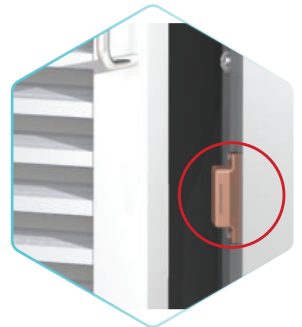

ถังขยะฝังกำแพง 150 ลิตร

Aqua Garbage Container สะดวก สะอาด ปลอดภัย

ฝาถังด้านบน

สามารถ เปิด-ปิด เพื่อ
เทขยะทิ้งภายในบ้าน
เพื่อความสะอาดสุขสบาย
และเพื่อป้องกันกลิ่นรบกวน

ตัวล็อก

ตัวล็อกฝาถัง
แน่นทึบ ปลอดภัย

บานประตู

เป็นแถบแม่เหล็ก ล็อคสนิท
สามารถ เปิด-ปิดได้ง่าย

มือจับบานประตู

สแตนเลส สวยงาม
ทนทาน ไม่เป็นสนิม

บานพับเปียบโน

สแตนเลส

แบบประตูบานทึบ สมาร์ทบอร์ด
แบบประตูบานเกล็ดอะลูมิเนียม
ผนังลดกันแมลง

*ตามเงื่อนไข
การขาย

ภายในบรรจุถังดำด้านใน
เพื่อสะดวกต่อการเก็บขยะ
และทำความสะอาดง่าย

ขนาด Dimension

รุ่นสินค้า	GAB-150A/GAB-150S
วัสดุบานประตู	ALUMINIUM, SMARTBOARD
ความจุ (Litre)	150
ความกว้าง (cm.) W	57.5
ความสูง (cm.) H	76.7
ความลึก (cm.) D	63.6