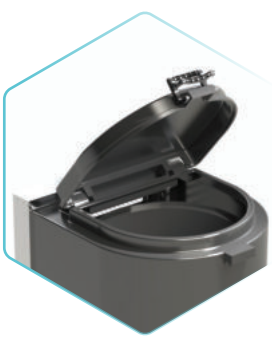

ถังขยะฝังกำแพง 150 ลิตร

Aqua Garbage Container สะดวก สะอาด ปลอดภัย

ฝาถังด้านบน

สามารถ เปิด-ปิด เพื่อ
เทขยะทิ้งภายในบ้าน
เพื่อความสะอาดสุขสบาย
และเพื่อป้องกันกลิ่นรบกวน

ตัวล็อก

ตัวล็อกฝาถัง
แน่นทึบ ปลอดภัย

บานประตู

เป็นแถบแม่เหล็ก ล็อคสนิท
สามารถ เปิด-ปิดได้ง่าย

มือจับบานประตู

สแตนเลส สวยงาม
ทนทาน ไม่เป็นสนิม

บานพับเปียบโน

สแตนเลส

แบบประตูบานทึบ สมาร์ทบอร์ด
แบบประตูบานเกล็ดอะลูมิเนียม
ผนังลดกันแมลง

*ตามเงื่อนไข
การขาย

ภายในบรรจุถังดำด้านใน
เพื่อสะดวกต่อการเก็บขยะ
และทำความสะอาดง่าย

ขนาด Dimension

รุ่นสินค้า	GAB-150A/GAB-150S
วัสดุบานประตู	ALUMINIUM, SMARTBOARD
ความจุ (Litre)	150
ความกว้าง (cm.) W	57.5
ความสูง (cm.) H	76.7
ความลึก (cm.) D	63.6