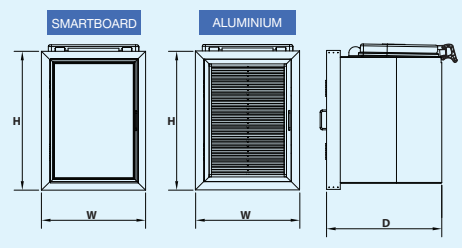

ถังขยะฝังกำแพง 150 ลิตร

Aqua Garbage Container สะดวก สะอาด ปลอดภัย

ฝาถังด้านบน

สามารถ เปิด-ปิด เพื่อ
เทขยะทิ้งภายในบ้าน
เพื่อความสะอาดสุขสบาย
และเพื่อป้องกันกลิ่นรบกวน

ตัวล็อก

ตัวล็อกฝาถัง
แน่นทึบ ปลอดภัย

บานประตู

เป็นแถบแม่เหล็ก ล็อคสนิท
สามารถ เปิด-ปิดได้ง่าย

มือจับบานประตู

สแตนเลส สวยงาม
ทนทาน ไม่เป็นสนิม

บานพับเปียบโน

สแตนเลส

แบบประตูบานทึบ สมาร์ทบอร์ด
แบบประตูบานเกล็ดอะลูมิเนียม
ผนังลดกันแมลง

*ตามเงื่อนไข
การขาย

ภายในบรรจุถังดำด้านใน
เพื่อสะดวกต่อการเก็บขยะ
และทำความสะอาดง่าย

ขนาด Dimension

รุ่นสินค้า	GAB-150A/GAB-150S
วัสดุบานประตู	ALUMINIUM, SMARTBOARD
ความจุ (Litre)	150
ความกว้าง (cm.) W	57.5
ความสูง (cm.) H	76.7
ความลึก (cm.) D	63.6