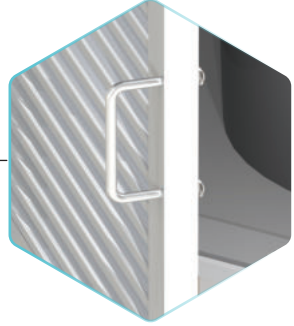

ถังขยะฝังกำแพง 150 ลิตร

Aqua Garbage Container สะดวก สะอาด ปลอดภัย

ฝาถังด้านบน

สามารถ เปิด-ปิด เพื่อ
เทขยะทิ้งภายในบ้าน
เพื่อความสะอาดสุขสบาย
และเพื่อป้องกันกลิ่นรบกวน

ตัวล็อก

ตัวล็อกฝาถัง
แน่นทึบ ปลอดภัย

บานประตู

เป็นแถบแม่เหล็ก ล็อคสนิท
สามารถ เปิด-ปิดได้ง่าย

มือจับบานประตู

สแตนเลส สวยงาม
ทนทาน ไม่เป็นสนิม

บานพับเปียบโน

สแตนเลส

แบบประตูบานทึบ สมาร์ทบอร์ด
แบบประตูบานเกล็ดอะลูมิเนียม
ผนังลดกันแมลง

*ตามเงื่อนไข
การขาย

ภายในบรรจุถังดำด้านใน
เพื่อสะดวกต่อการเก็บขยะ
และทำความสะอาดง่าย

ขนาด Dimension

รุ่นสินค้า	GAB-150A/GAB-150S
วัสดุบานประตู	ALUMINIUM, SMARTBOARD
ความจุ (Litre)	150
ความกว้าง (cm.) W	57.5
ความสูง (cm.) H	76.7
ความลึก (cm.) D	63.6